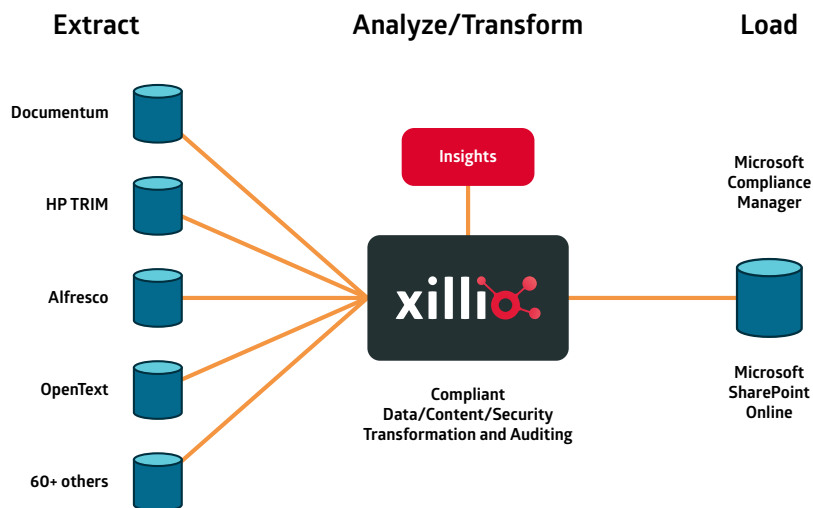

Xillio is Partner in de Microsoft Intelligent Security Association en Charter Member van het Content Services programma. Met meer dan 18 jaar ervaring, 250+ tevreden klanten en 60+ connectoren is Xillio uw partner voor contentmigratiesoftware en -diensten.¹

Complete ondersteuning voor compliant digitale transformaties

- Gebruik onze software en services voor single-instance, gefaseerde of gesynchroniseerde contentmigraties.
- Beoordeel content en metadata op compliance risico's.
- Maak gebruik van diepgaande expertise met compliant contentmigratie en -beoordelingen.
- Krijg inzicht in content en metadata om deze te verrijken en te optimaliseren voor een nieuwe omgeving met een op gebruikers gericht proces.
- Archiveer inactieve content naar Microsoft Azure.

[Meer informatie over Veilige, Compliant Migratie naar Microsoft 365](#)

[Neem contact](#)